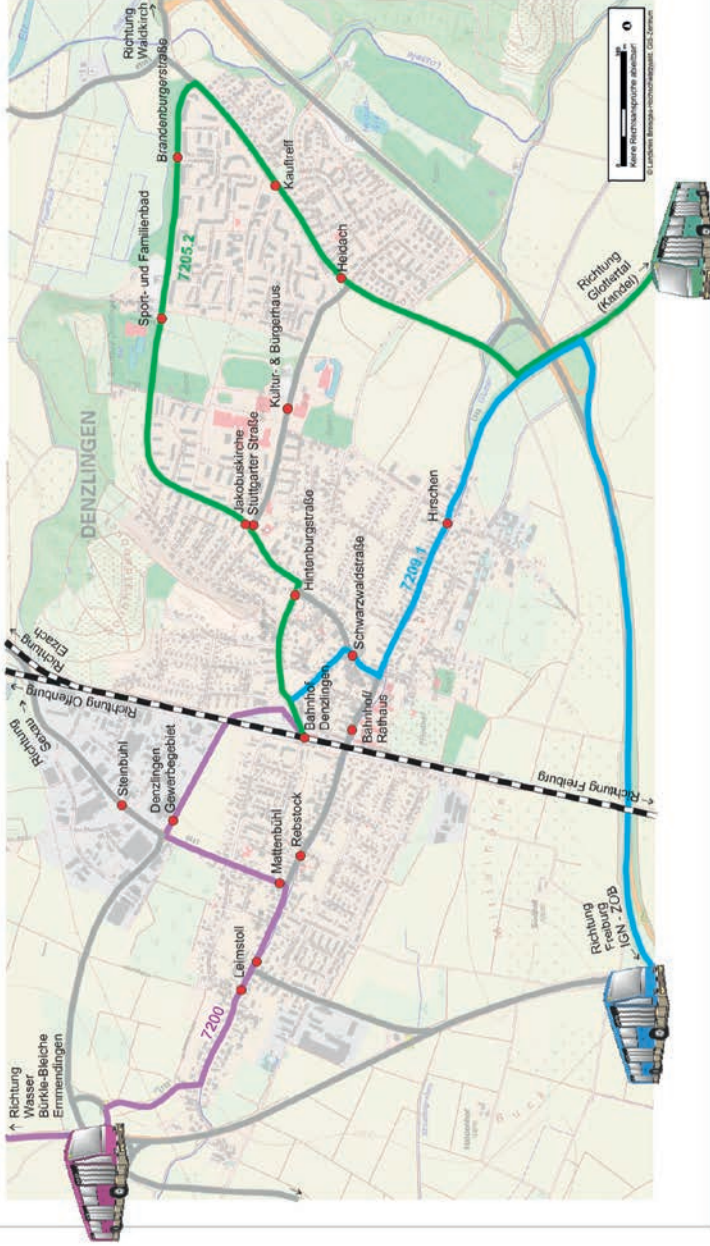

Neue Linienkonzeption Denzlingen Knoten 58

Einfahrt: Minute 57

Ausfahrt: Minute 59

BINNINGER
Omnibusbetrieb GmbH & Co. KG

DB
Südbadenbus

ZRF

Zweckverband
Regio-Nahverkehrs
Freiburg
REGIO-VERBUND
Gesellschaft mbH / im Auftrag des ZRF