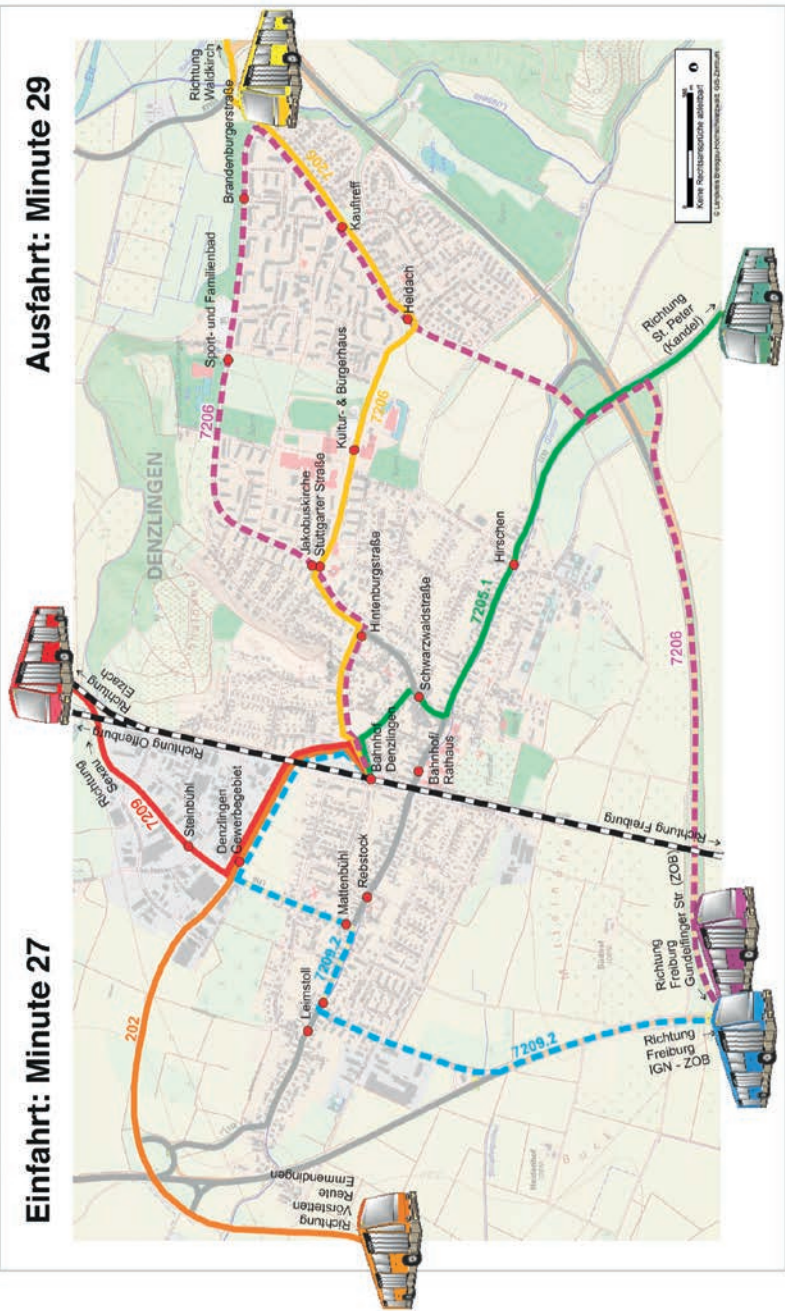

# Neue Linienkonzeption Denzlingen Knoten 28

**Einfahrt: Minute 27**

**Ausfahrt: Minute 29**

**BINNERF**  
Omnibusbetrieb GmbH & Co. KG

**DB**  
**Südbadenbus**

**ZRF**

Zentralverband  
Regio-Nahverkehr  
Freiburg  
**REGIO-VERBUND**  
Gesellschaft mbH / im Auftrag des ZRF