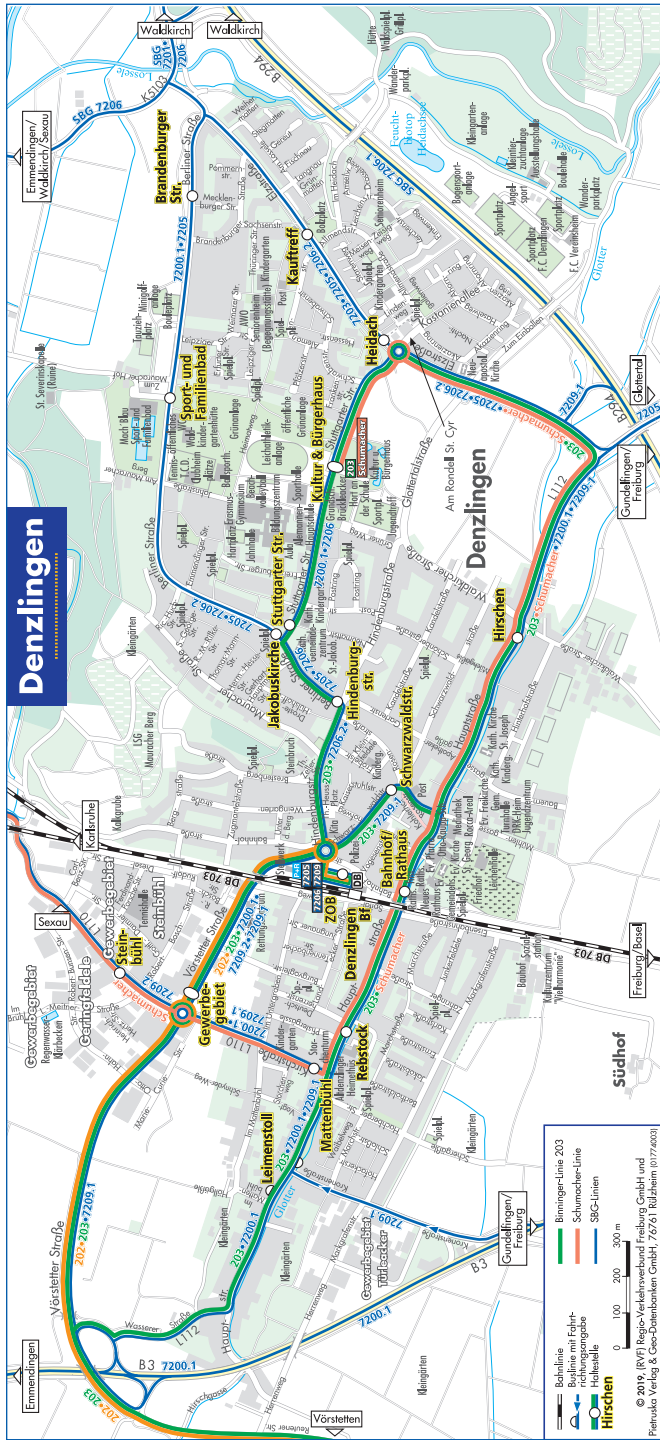

Sasthof "Grüner Baum"

- Gutbürgerliche Küche
- Gruppen-/Busse auf Voranmeldung
- Lift, behindertengerecht
- ruhige Lage, großer Parkplatz
- Gesellschaftsräume
- Sommer- und Feiertage geöffnet
- Komfortable Zimmer

79194 Heuweiler
Am Eingang zum Glottertal
(ab Abfahrt Frbg. Nord 8 km)

Familie Bank
Glottertalstraße 3 · 79194 Heuweiler
Telefon 0 76 66 / 94 06-0 · Fax 0 76 66 / 94 06-35
Donnerstag Ruhetag · Freitag ab 17.00 Uhr geöffnet
Sommer- und Feiertage geöffnet
e-mail: info@gasthof-gruener-baum.de
Internet: www.gasthof-gruener-baum.de